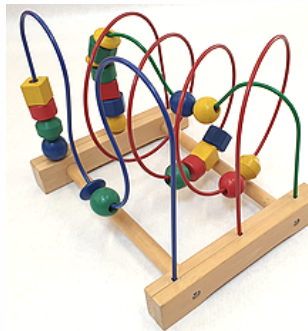

LABERINT

EDAT: +24 MESOS

CODI: 02BOE