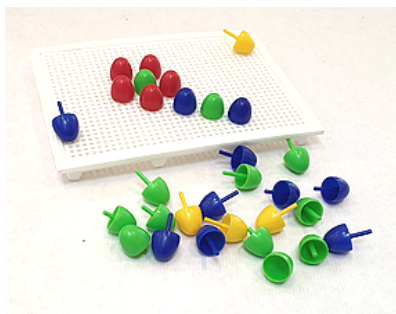

4 PUZZLES PEPPA PIG
EDAT: +4 ANYS
CODI: 11BOA

PIUS GRANS
EDAT: +3 ANYS
CODI: 13BOA