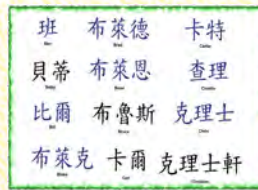

FESTA de L'ANY NOU XINÈS TARRAGONA 2019

ANY DEL PORC

Vine i participa!

**Cursa de
l'horoscop**

De 9:30 a 10:30

**Fira
cultural**

De 10:00 a 15:00

17 de febrer - Plaça Corsini

Organitzadors:

FESTA DE L'ANY NOU XINÈS A TARRAGONA - L'ANY DEL PORC

Activitats

Taller de pà xinès
Barra de beguda xinesa i degustació de te
Taller de cal·ligrafia en paper i terra
Traducció de noms
Taller dels horòscops
Teatre de les ombres xineses
Vestits tradicionals
Taller de tai-txi
Exposició de poemes xineses
Exposició de la Xina moderna
Exposició de llibres de llengua i cultura xinesa
Jocs de taula: Mah-jong, Go, Escacs Xinès Bagueaudier,
Trabado, Burr Puzzle i Tangram
Esports tradicionals
Exposició d'objectes xinesos
Dansa del Lleó
Dansa del Drac