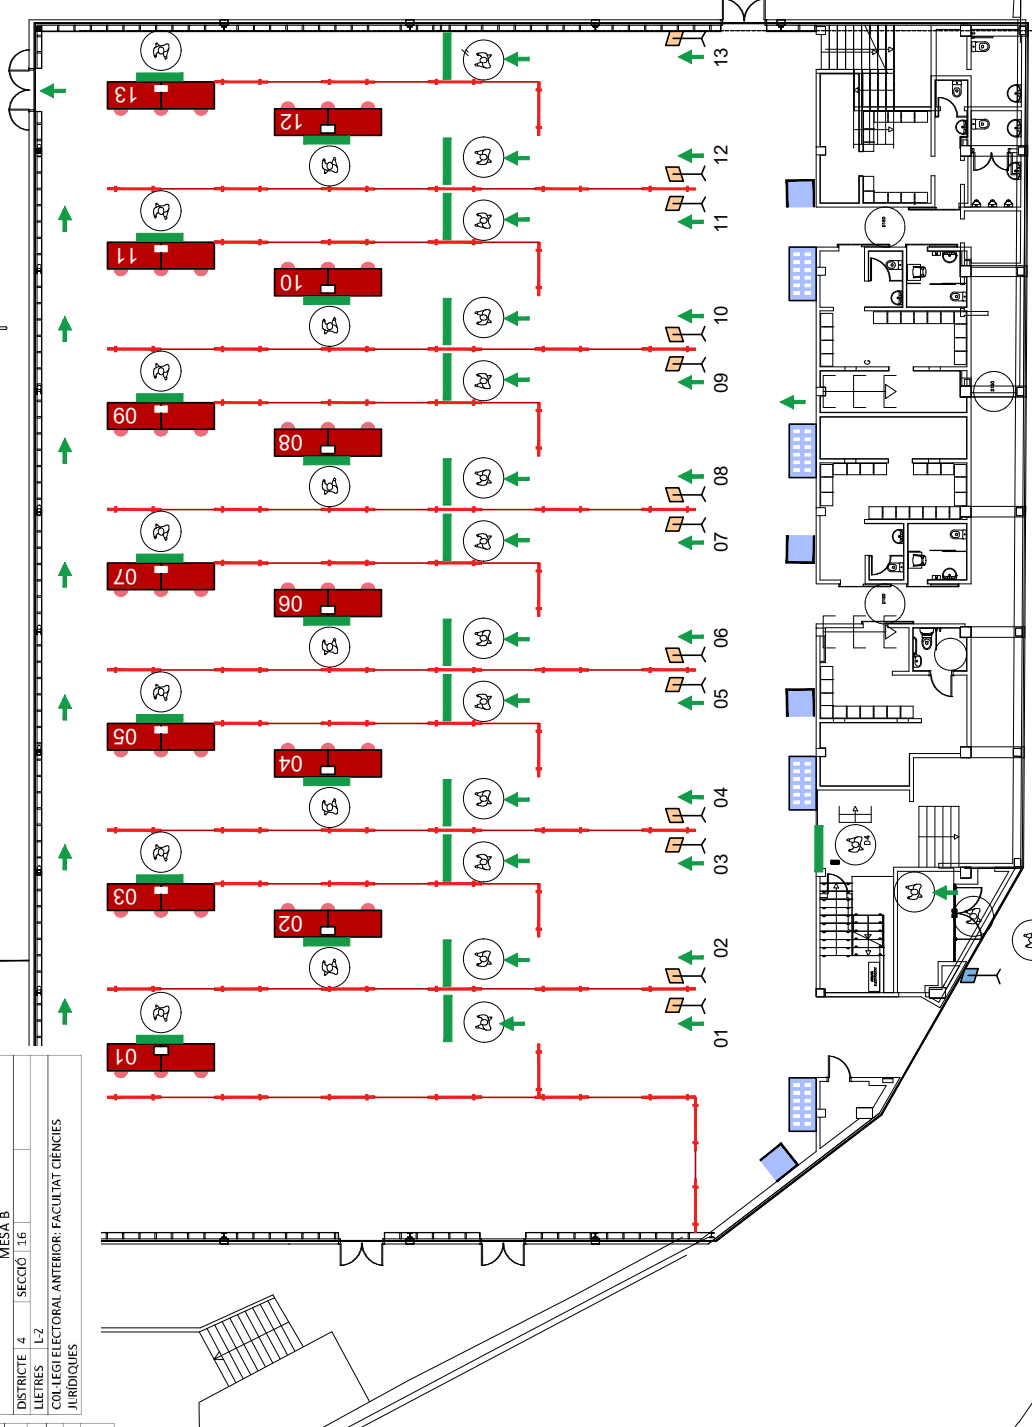

■ 01 MESA ELECTORAL  
  TAULA PAPERETES  
  FARISTOL DE MESA  
  FARISTOL VOT SECRET  
  CABINA VOT SECRET  
  FARISTOL INFORMATIU  
 → VINIL "ESFERREU AQUI"  
 80 VINIL DE DIRECCIÓ  
 → TANCIA METAL·LICA  
  CINTA SEPARADORA