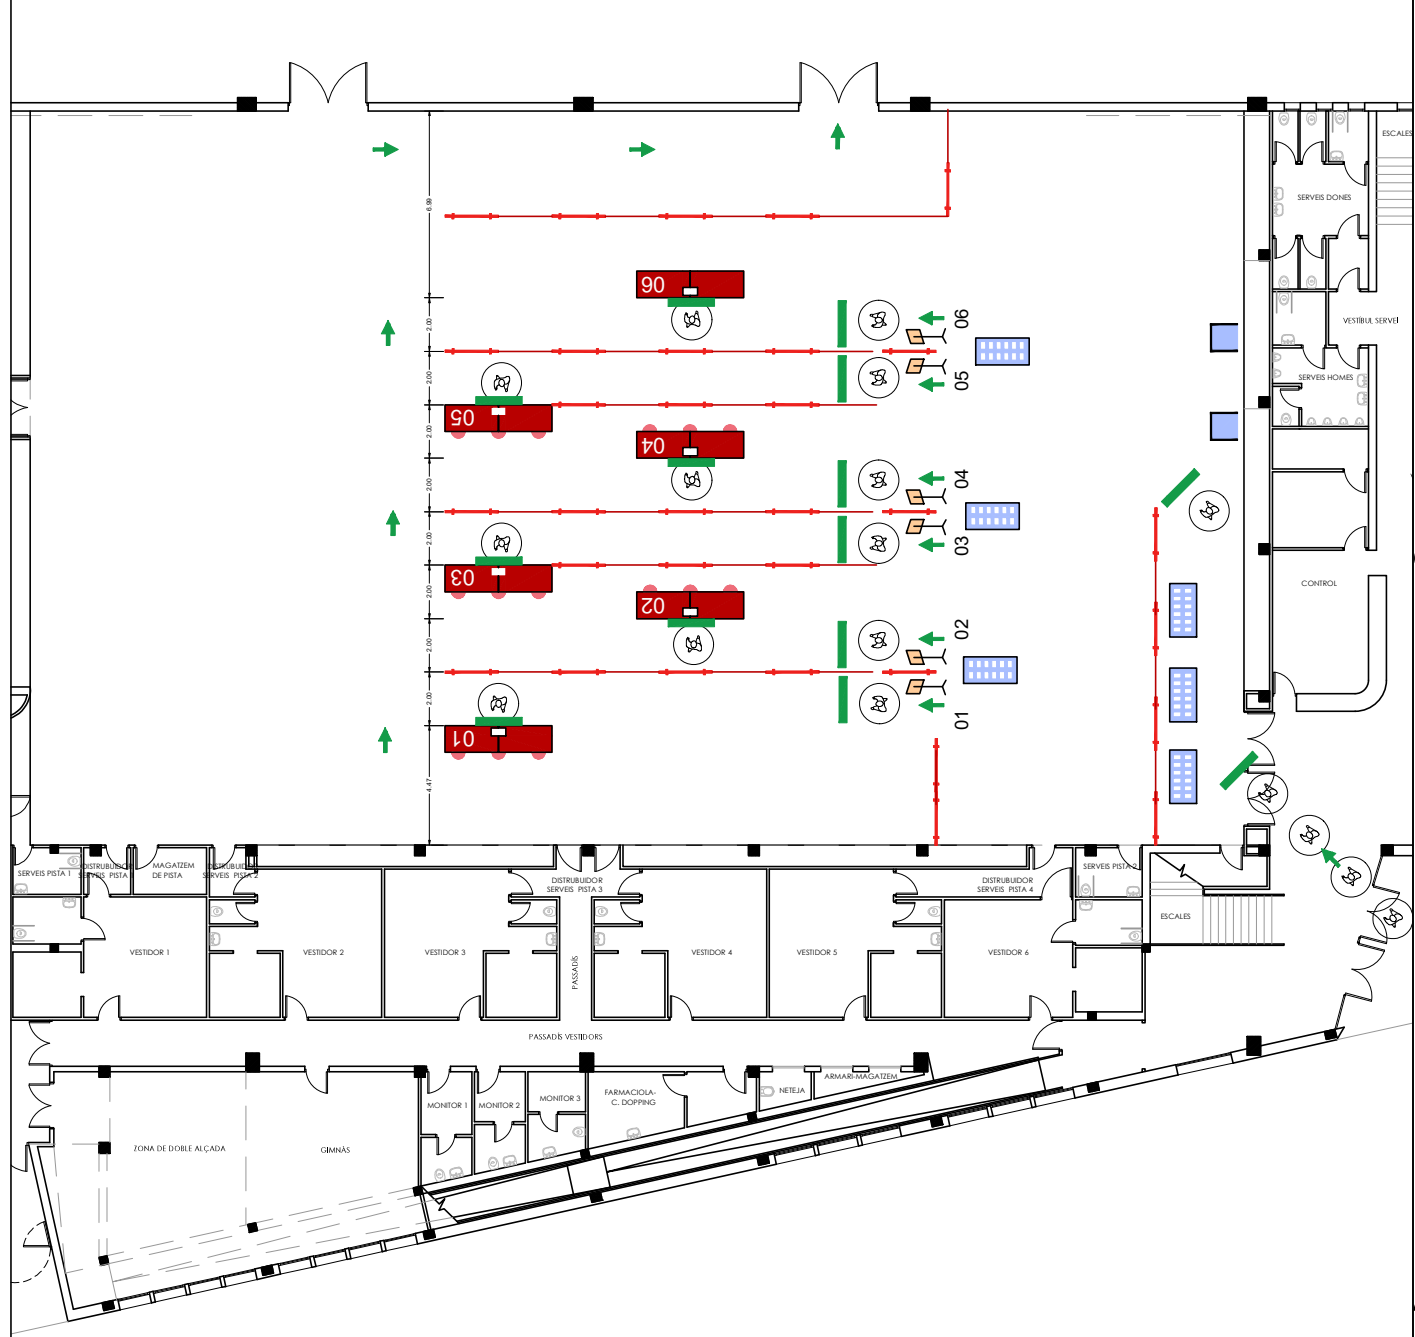

COL·LEGI ELECTORAL: PAVELLÓ ESPORTIU SERRALLO	
TAULA NÚM 1	
MESA A	
DISTRICTE 6	SECCIÓ 2
LLETRES A-F	
COL·LEGI ELECTORAL ANTERIOR: CEIP SERRALLO	
TAULA NÚM 2	
MESA B	
DISTRICTE 6	SECCIÓ 2
LLETRES G-M	
COL·LEGI ELECTORAL ANTERIOR: CEIP SERRALLO	
TAULA NÚM 3	
MESA C	
DISTRICTE 6	SECCIÓ 2
LLETRES N-Z	
COL·LEGI ELECTORAL ANTERIOR: CEIP SERRALLO	
TAULA NÚM 4	
MESA A	
DISTRICTE 6	SECCIÓ 3
LLETRES A-K	
COL·LEGI ELECTORAL ANTERIOR: AVV BARRI DEL PORT	
TAULA NÚM 5	
MESA B	
DISTRICTE 6	SECCIÓ 3
LLETRES L-Z	
COL·LEGI ELECTORAL ANTERIOR: AVV BARRI DEL PORT	
TAULA NÚM 6	
MESA U	
DISTRICTE 6	SECCIÓ 4
LLETRES A-Z	
COL·LEGI ELECTORAL ANTERIOR: CEIP SERRALLO	

■ 01 MESA ELECTORAL
 ■ TAULA PAPERETES
 ■ CABINA VOT SECRET
 ■ FARISTOL DE MESA
 ■ FARISTOL INFORMATIU
 ■ VINIL "ESFEREU AQUI!"
 ■ VINIL DE DIRECCIÓ
 ■ ÀMBIT DE CADA ELECTOR
 ■ TANCA METAL·LICA
 ■ CINTA SEPARADORA