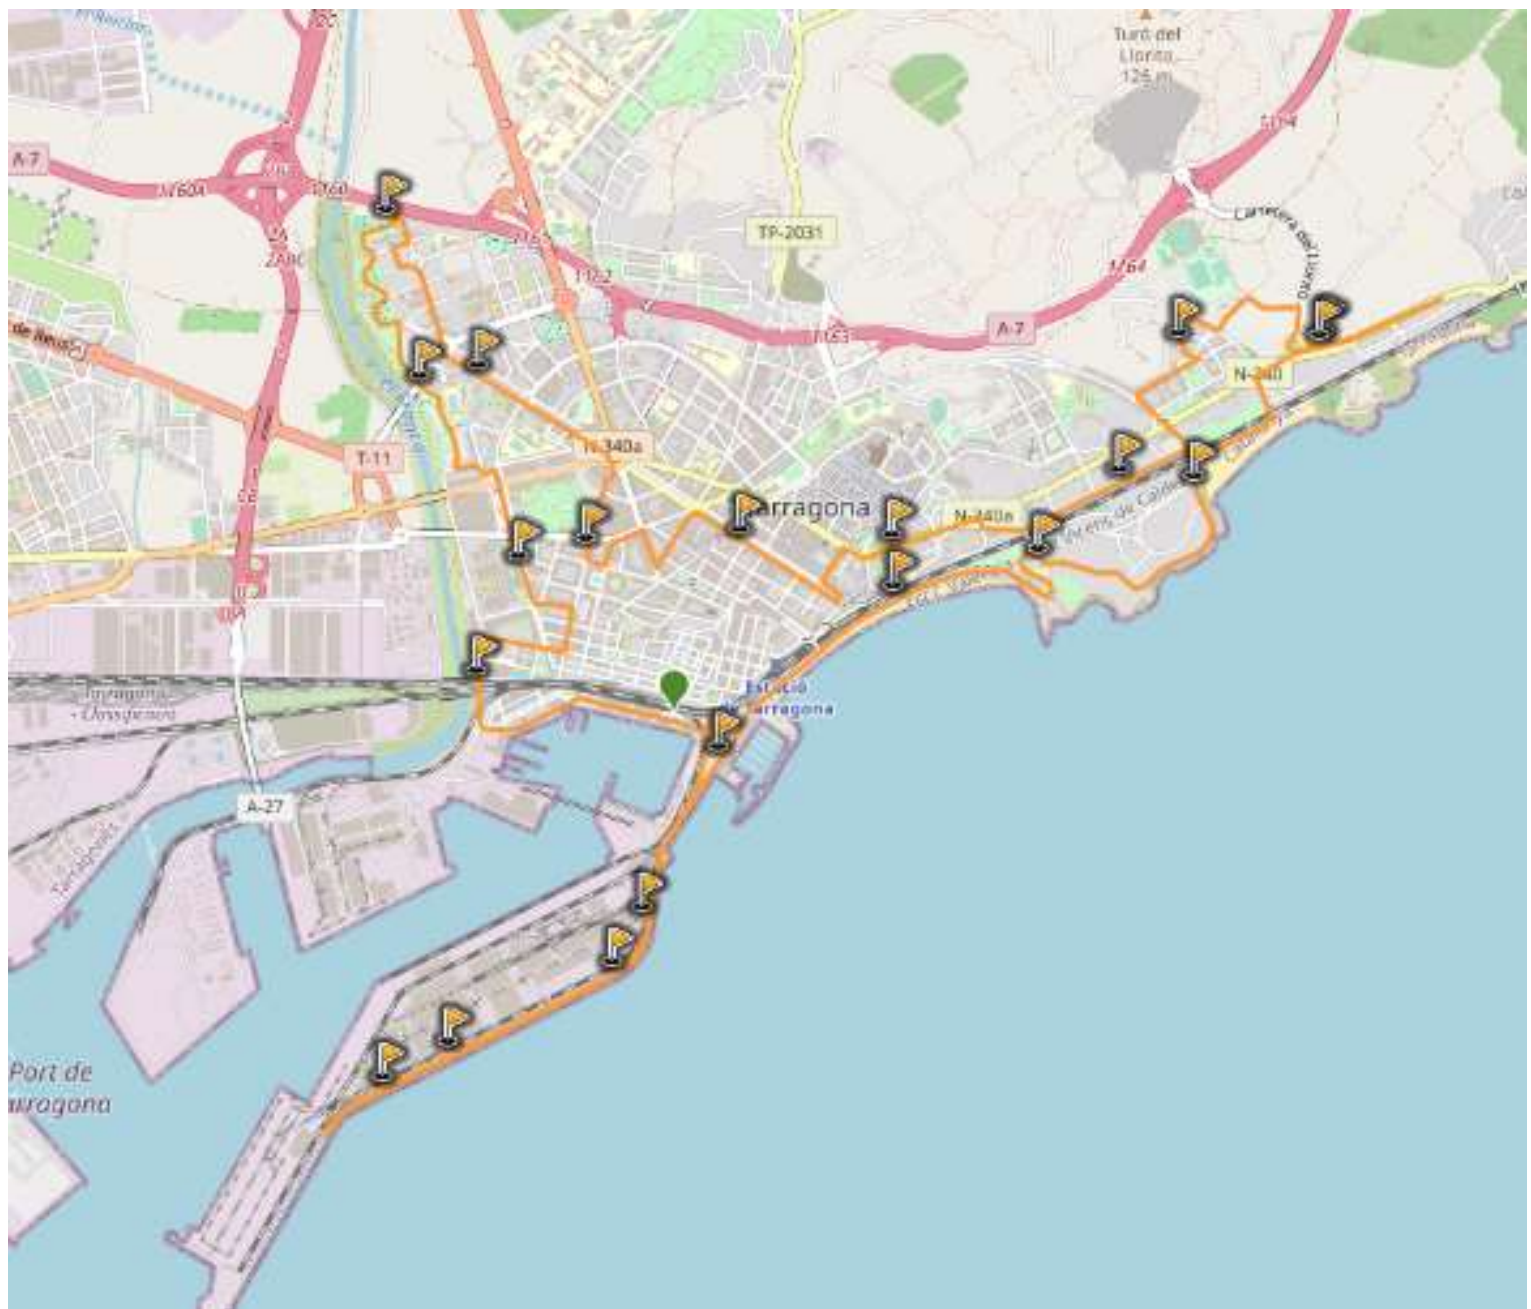

31a Mitja Marató +10K Ciutat de Tarragona

Diumenge
6 de Novembre de 2022

Tarragona Esports

AVITUALLAMENTS EN CURSA

PRIMER AVITUALLAMENT	<i>KM 5</i>	<i>RAMBLA PRESIDENT LLUÍS COMPANYYS</i>	<i>C.A.TARRAGONA</i>
SEGON AVITUALLAMENT	<i>KM 10</i>	<i>CAMÍ DE LA BUDALLERA - DAVANT ITV</i>	<i>PMET</i>
TERCER AVITUALLAMENT	<i>KM 15</i>	<i>APARCAMENT PLATJA EL MIRACLE</i>	<i>A.V. BARRI DEL PORT</i>

Diumenge
6 de Novembre de 2022

Tarragona Esports

CIRCUIT MITJA MARATÓ

DESCRIPCIÓ CIRCUIT MITJA MARATÓ

KM	
KM 1	PASSEIG INDEPENDÈNCIA / JOSEP MARIA MALATÓ
KM 2	VIDAL I BARRAQUER / APARCAMENT FRANCESC BASTOS
KM 3	PARC DEL FRANCOLÍ / JOAN MIRÓ
KM 4	PARC DEL FRANCOLÍ / APARCAMENT TRAM FINAL PARC
KM 5	RAMBLA PRESIDENT FRANCESC MACIÀ
KM 6	RAMON I CAJAL / PERE MARTELL
KM 7	RAMBLA NOVA / CANYELLES
KM 8	VIA AUGUSTA / AMFITEATRE
KM 9	ERNEST LLUCH / RAMON SALAS I RICOMÀ
KM 10	NARCÍS OLLER / MERCÈ RODOREDA
KM 11	N-340 DIRECCIÓ BARCELONA
KM 12	N-340 / DIRECCIÓ TARRAGONA
KM 13	PASSEIG MARÍTIM / URB. MARE NOSTRUM
KM 14	PASSEIG MARÍTIM / FORTÍ DE SANT JORDI
KM 15	PASSEIG MARÍTIM / AMFITEATRE
KM 16	PASSEIG MARÍTIM / CLUB NÀUTIC
KM 17	ESCULLERA DIRECCIÓ FAR DE LA BANYA
KM 18	ESCULLERA DIRECCIÓ FAR DE LA BANYA
KM 19	ESCULLERA DIRECCIÓ MOLL DE COSTA
KM 20	ESCULLERA DIRECCIÓ MOLL DE COSTA
KM 21	MOLL DE COSTA
ARRIBADA	REFUGI 1 MOLL DE COSTA

DESCRIPCIÓ CIRCUIT 10 KM. "CIUTAT DE TARRAGONA 2022"

KM	
KM 1	PASSEIG INDEPENDÈNCIA / JOSEP MARIA MALATÓ
KM 2	VIDAL I BARRAQUER / APARCAMENT FRANCESC BASTOS
KM 3	PARC DEL FRANCOLÍ / JOAN MIRÓ
KM 4	PARC DEL FRANCOLÍ / APARCAMENT TRAM FINAL PARC
KM 5	RAMBLA PRESIDENT FRANCESC MACIÀ
KM 6	RAMON I CAJAL / PERE MARTELL
KM 7	RAMBLA NOVA / CANYELLES
KM 8	VIA AUGUSTA / AMFITEATRE
KM 9	PASSEIG MARÍTIM / AMFITEATRE
KM 10	REFUGI 1 MOLL DE COSTA