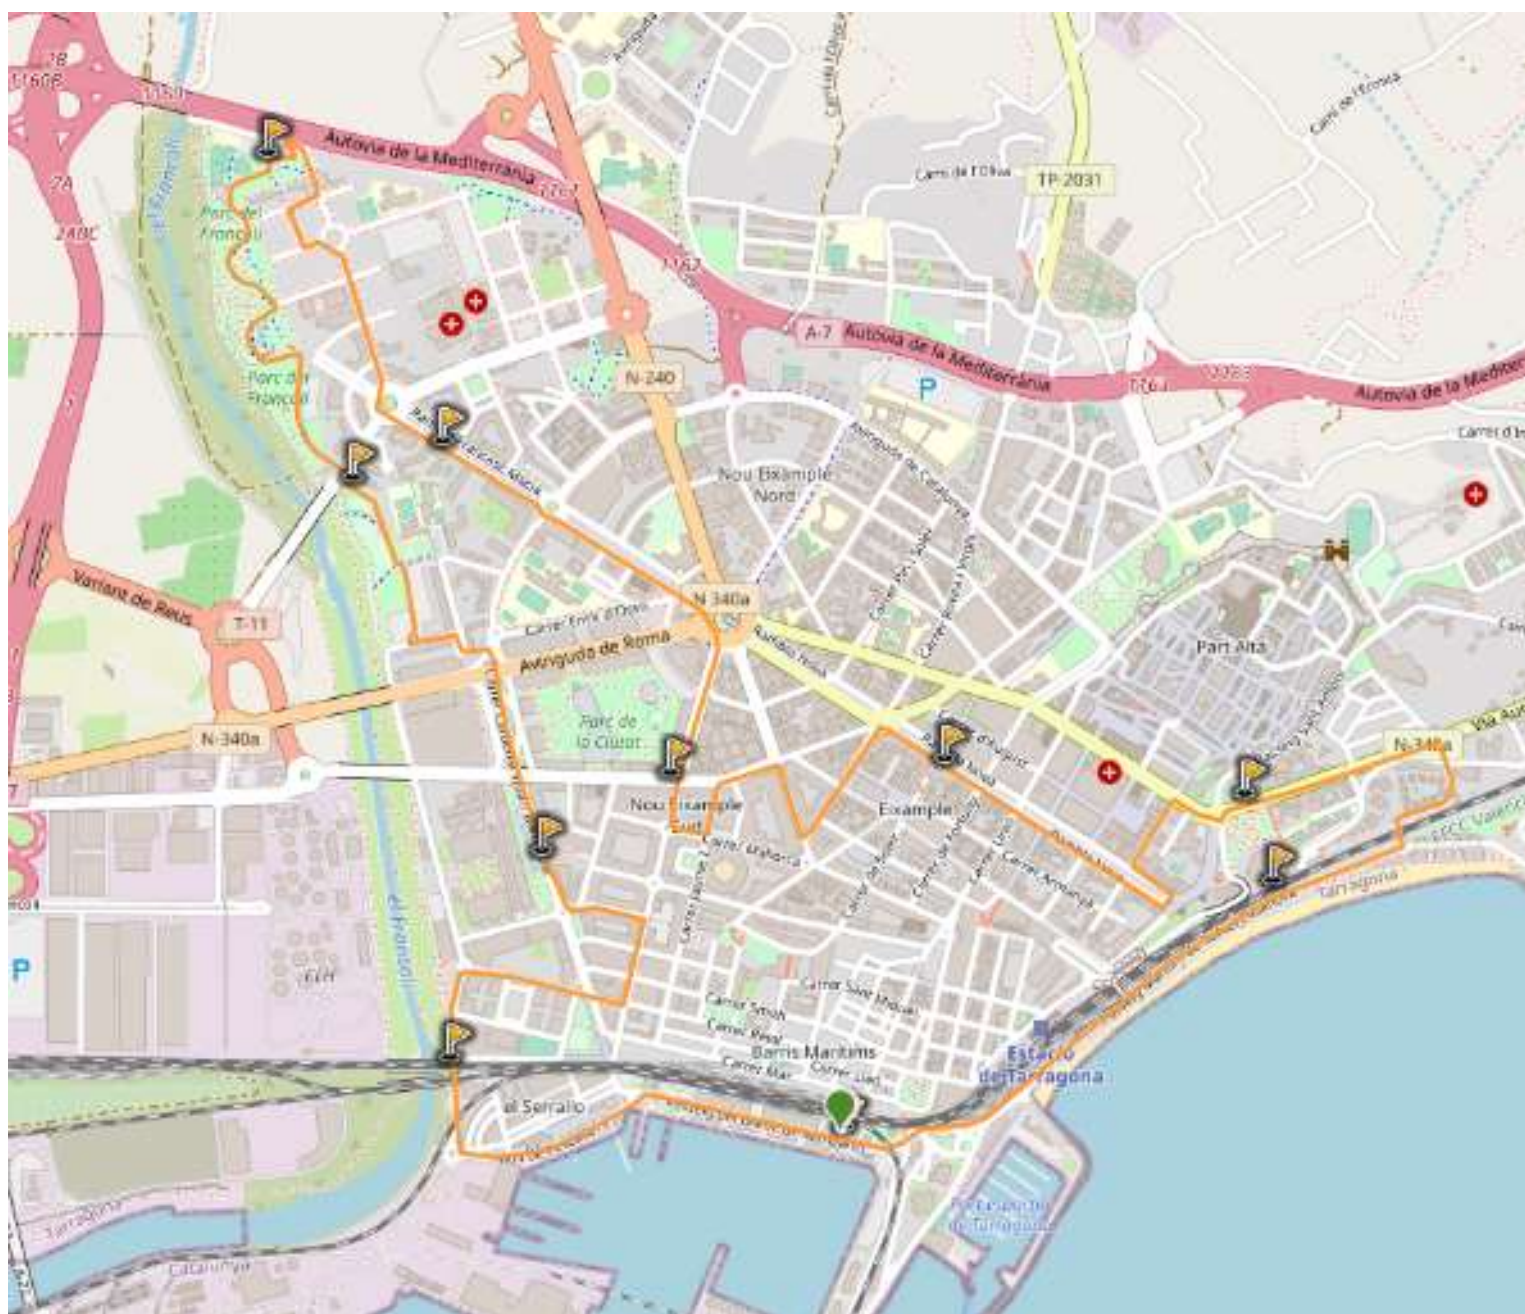

CIRCUIT 10K.