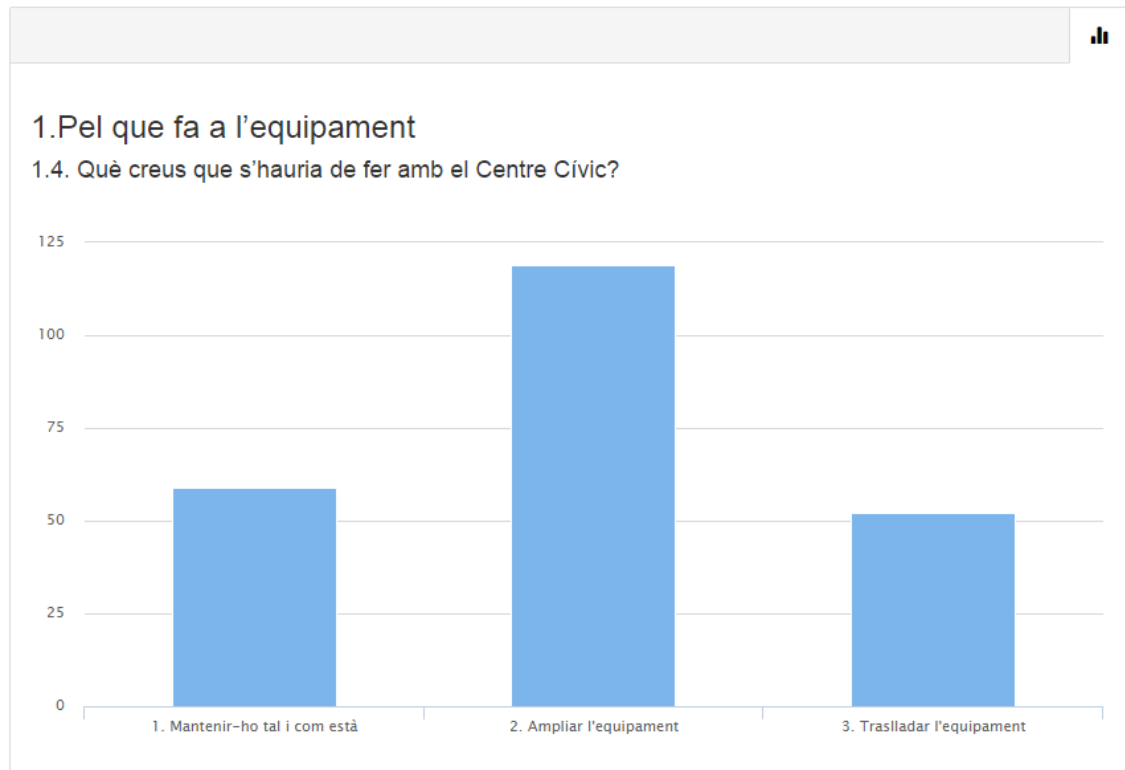

### 1.3. Quines activitats s'hi podrien desenvolupar?

1- Espectacles: 28 vots

2- Exposicions i congressos: 29 vots

3- Esportives: 20 vots

4- Investigació i recerca: 11 vots

5- Audicions: 11 vots

6- Tallers: 65 vots

0- Altres: 57 vots

1- Mantenir-ho tal i com està: 59 vots

2- Ampliar l'equipament: 119 vots

3- Traslladar l'equipament: 52 vots

1- Mantenir l'alçada actual: 131 vots

2- Elevar l'alçada: 17 vots

3- Disminuir l'alçada: 85 vots