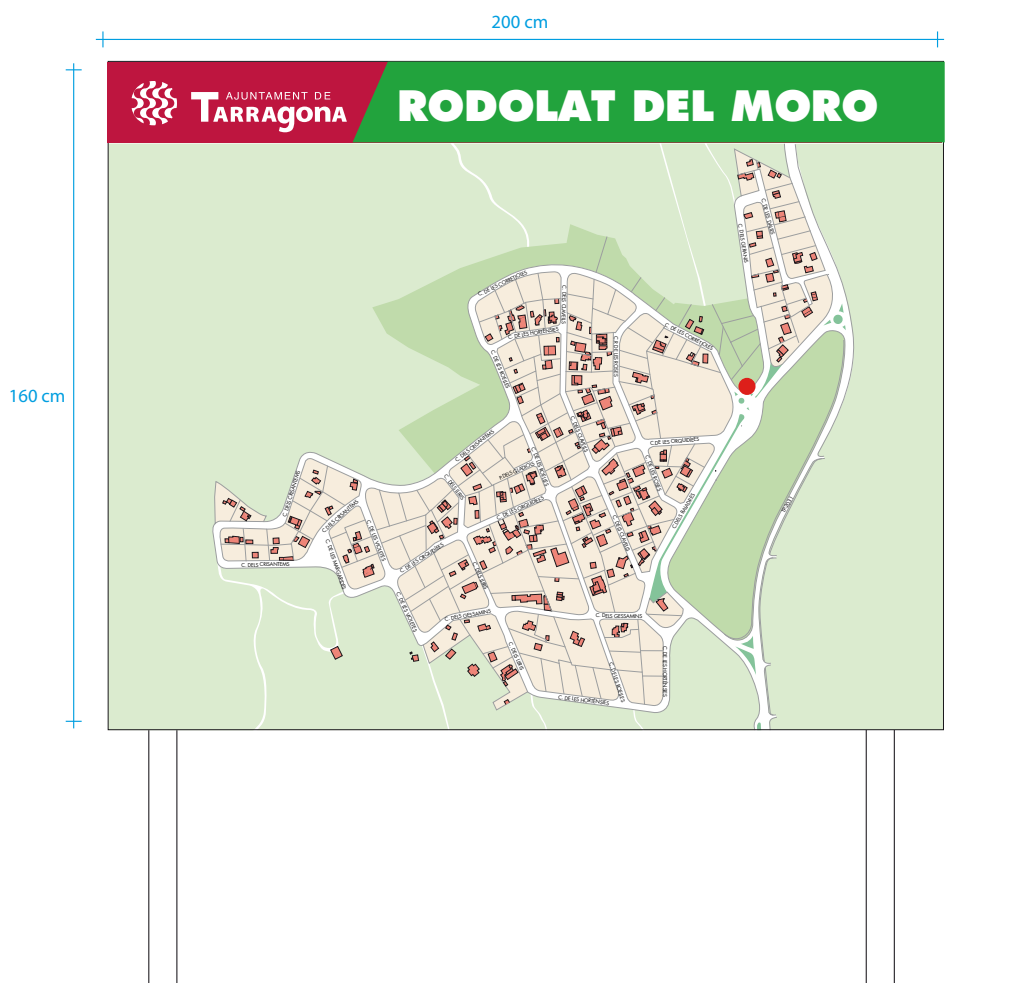

Rètol entrada barri