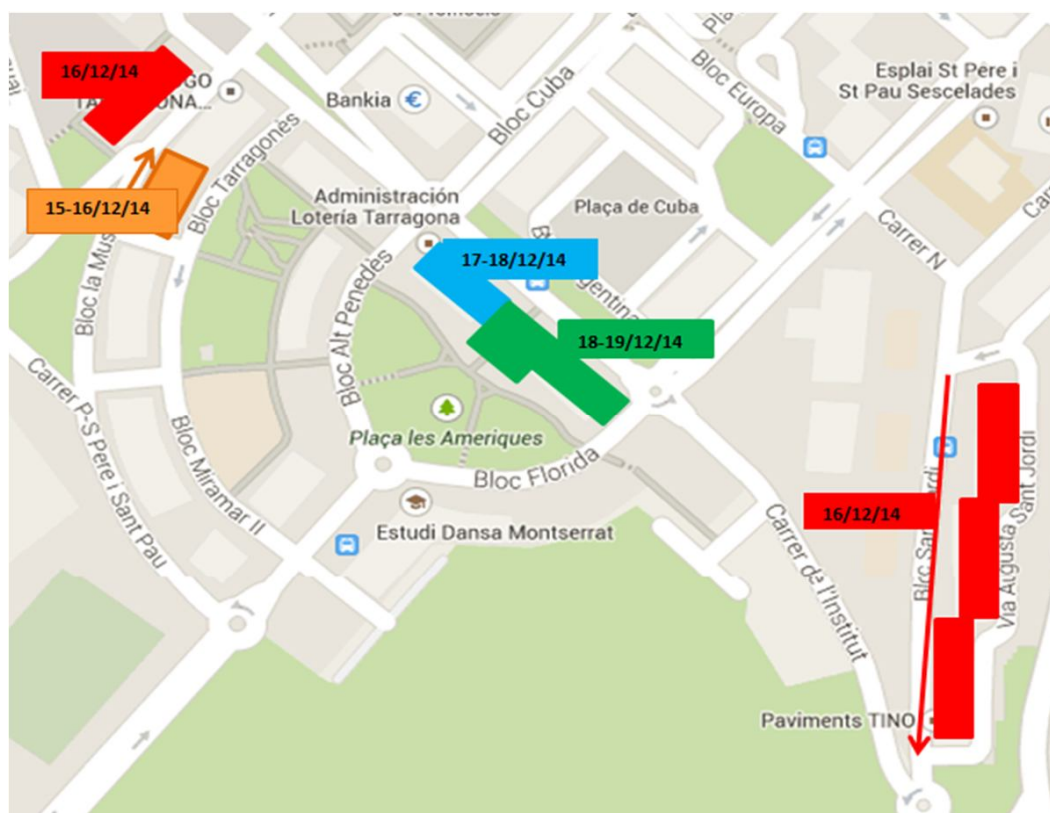

## CENTRE

-  15-16 Desembre. Prohibit aparcar. C/ Rebolledo
-  15-16 Desembre. Prohibit aparcar. C/ Sant Josep
-  15-16 Desembre. Prohibit aparcar. C/ Nou de Sant Pau
-  16 Desembre. Pl. dels Carros
-  17 Desembre. Prohibit aparcar. C/ Francesc Bastos
-  17-18 Desembre. Prohibit aparcar. C/ Frederic Mompou
-  18-19 Desembre. Prohibit aparcar. C/ Higiní Anglès
-  18-19 Desembre. Prohibit aparcar. C/ Pare Palou

## NORD

-  15 i 16 Desembre. Prohibit aparcar. [Bl. Montsant](#)
-  16 Desembre. Prohibit aparcar. [Bl. S. Jordi](#)
-  16 Desembre. Prohibit aparcar. [Bl. Guatemala](#)
-  17 i 18 Desembre. Prohibit aparcar. [Bl. S. Francesc](#)
-  18 i 19 Desembre. Prohibit aparcar. [Bl. Amèriques](#)
-  18 i 19 Desembre. Prohibit aparcar. [Bl. Els Àngels](#)