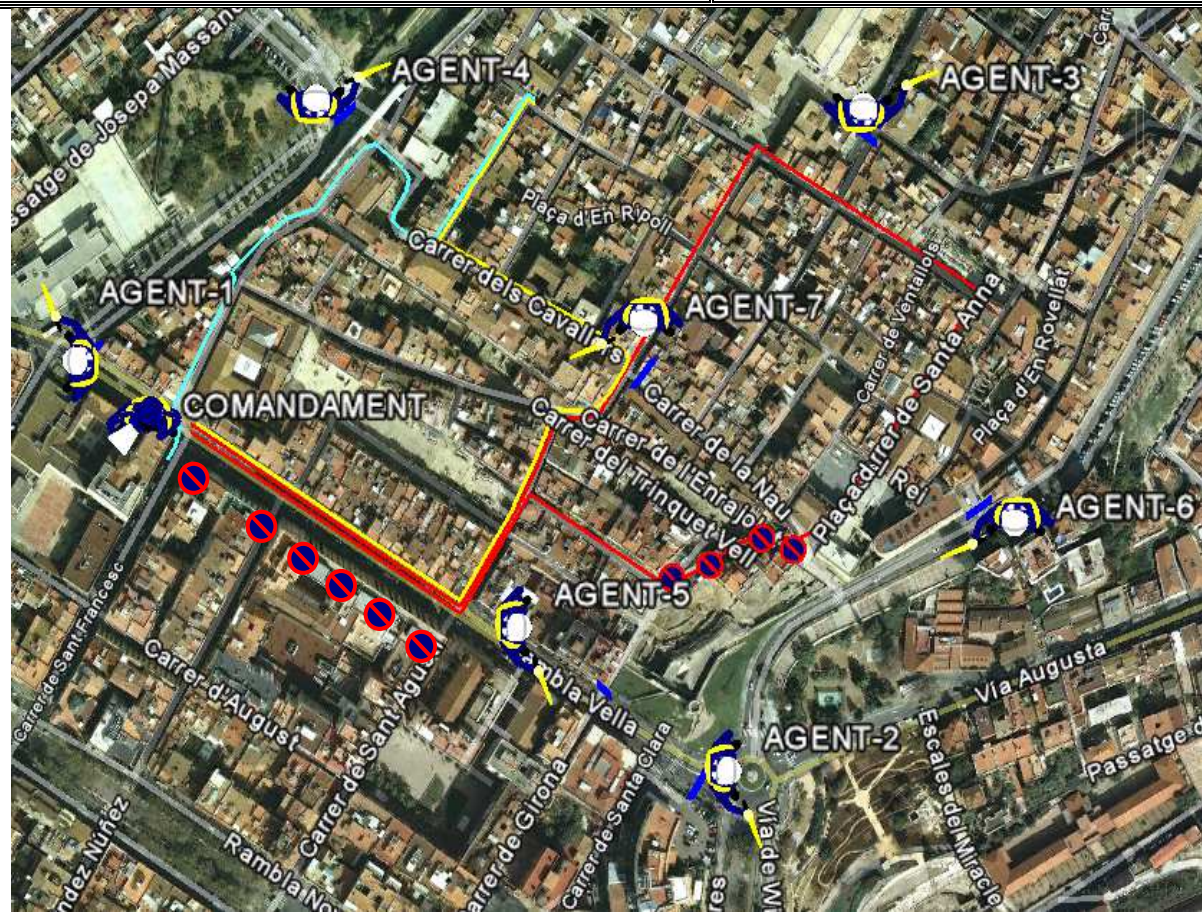

DADES	LLEGENDA
DESFILADA PROCESSIONAL GERMANDAD DE JESUS NATZARÈ	Recorregut: Rambla Vella – Portalet – Cos del Bou – Baixada Peixateria – Plaça del Rei - Santa Anna – Pl. Fòrum – Merceria – Pl. De les Cols – Major – Baixada Misericòrdia – Portalet – Rambla Vella.
Data: dimarts 15 d'abril de 2014	Recorregut trasllat de passos: Pl. Sant Miquel, Compte, Cavallers, Pl. Pallol, Salines, Rera Sant Domènec i l'estacionament de bus de Sant Francesc, on paren els passos fins l'inici de la processó.
Hora inici trasllat de passos 19:15	
Hora inici processó: 20:00	
Hora acabament: 22:00	

Senyals de prohibició:

- 4 en Rambla Vella (de Compte de Rius a Sant agustí)
- 4 en Baixada Peixateries
- 2 en La Nau amb Pilats

Senyals de prohibició reservat motos :

(de les 15:00 dia 14 a les 23:00 dia 15 abril)

- 2 en Rambla Vella (de Sant Francesc a Compte de Rius)

Tanques:

- 3 en Rambla Vella amb Via de l'Imperi
- 3 en Rambla Vella amb passeig Sant Antoni
- 1 en Rambla Vella amb Sant Oleguer
- 2 en Portella amb passeig Sant Antoni
- 1 en Talavera amb C. La Mercè
- 1 en Peixateries Velles amb Pl. Fòrum
- 1 en Major amb Cuireteries
- 1 en Major amb Cavallers
- 2 en Pl. Pallol amb Bda. Del Roser